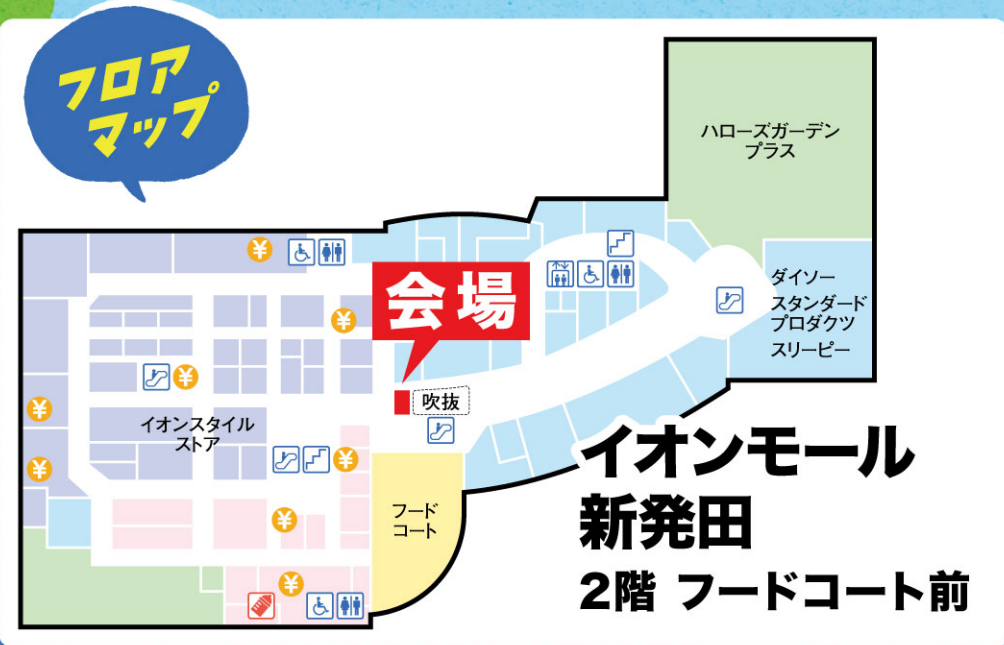

# エコロンめりえ

めりえを塗って会場に持っていきと、  
ぎっずガチャが回せるよ!(お一人さま1回)

切り取って持ってきてね

でんきクイズのこたえ③

東京電力では  
コミュニケーションブース  
を通じて県内各地で発電所の  
取り組みをお伝えしています

こたえは  
チラシの  
どこかにあるよ!

# コミュニケーションブース

発電所に  
住む妖精